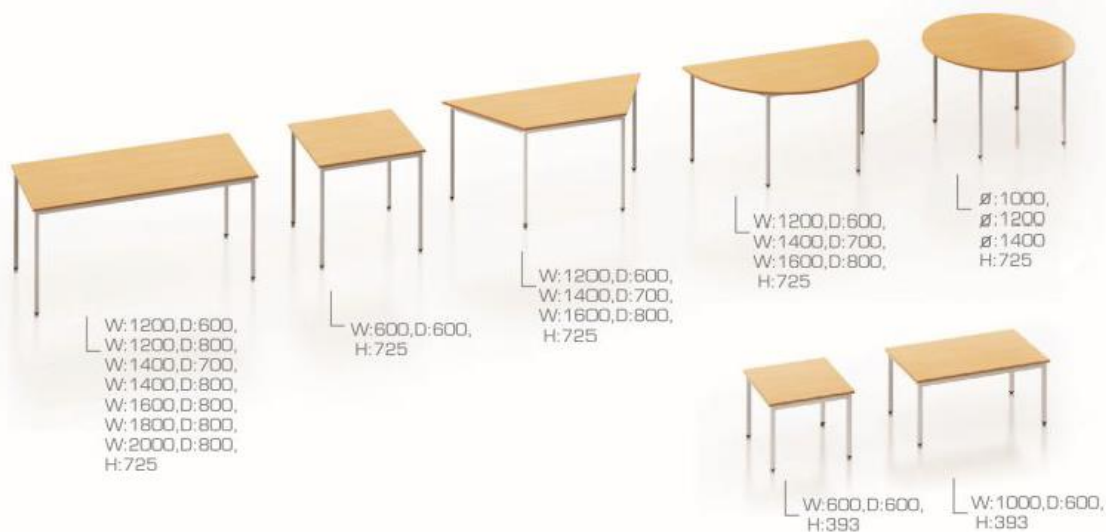

## BOX TABLES/BOX TISCHE/STÓŁY BOX

- **18mm tops** /Laminatbeschichtete Dekorplatte - 18mm/  
grubość blatu - 18mm
- **2mm ABS ending**/ABS-Kante - 2mm/  
obrzeże ABS - 2mm
- **metal legs with adjustable feet**/  
Metallbeine mit Regulierbaren Füßen  
metalowe nogi z regulowanymi stopkami
- **leg profile cross-section dimensions**/  
Verfügbare Bein-Größen/  
wymary przekroju poprzecznego  
dostępnych profili nóg:

## DOMINO 4 TABLES /DOMINO 4 TISCHE/ STÓŁY DOMINO 4

- **25mm tops** /Laminatbeschichtete Dekorplatte - 25mm/  
grubość blatu - 25mm
- **2mm ABS ending** /ABS-Kante - 2mm/  
obrzeże ABS - 2mm
- **metal legs with adjustable feet** /  
Metallbeine mit Regulierbaren Füßen/  
metalowe nogi z regulowanymi stopkami

## DOMINO TABLES /DOMINO TISCHE/STÓŁY DOMINO

- **25mm tops** /Laminatbeschichtete Dekorplatte - 25mm/  
grubość blatu - 25mm
- **2mm ABS ending** /ABS-Kante - 2mm/  
obrzeże ABS - 2mm
- **double T-shaped metal legs with adjustable feet** /  
Gestell Doppel-T-Fuß mit Regulierbaren Füßen/  
metalowe podwójne nogi w kształcie T, z regulowanymi stopkami

## FLIP TABLES /FLIP TISCHE/STOŁY FLIP

- **25mm tops** /Laminatbeschichtete Dekorplatte - 25mm/  
grubość blatu - 25mm
- **2mm ABS ending**/ABS-Kante - 2mm/  
obrzeże ABS - 2mm
- **T-shaped metal legs with castors**/  
Gestell T-Fuß Rundrohr mit Rollen/  
metalowe nogi w kształcie T z kółkami