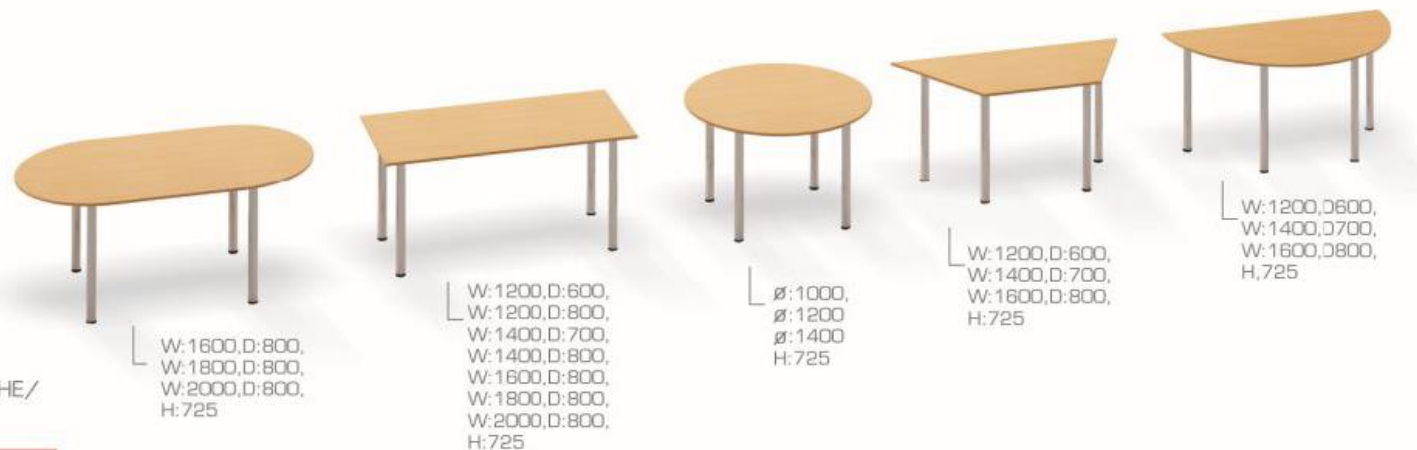

## BOX TABLES/BOX TISCHE/STÓŁY BOX

- **18mm tops** /Laminatbeschichtete Dekorplatte - 18mm/  
grubość blatu - 18mm
- **2mm ABS ending**/ABS-Kante - 2mm/  
obrzeże ABS - 2mm
- **metal legs with adjustable feet**/  
Metallbeine mit Regulierbaren Füßen  
metalowe nogi z regulowanymi stopkami
- **leg profile cross-section dimensions**/  
Verfügbare Bein-Größen/  
wymary przekroju poprzecznego  
dostępnych profili nóg:

## DOMINO 4 TABLES /DOMINO 4 TISCHE/ STÓŁY DOMINO 4

- **25mm tops** /Laminatbeschichtete Dekorplatte - 25mm/  
grubość blatu - 25mm
- **2mm ABS ending** /ABS-Kante - 2mm/  
obrzeże ABS - 2mm
- **metal legs with adjustable feet** /  
Metallbeine mit Regulierbaren Füßen/  
metalowe nogi z regulowanymi stopkami

## DOMINO TABLES /DOMINO TISCHE/STÓŁY DOMINO

- **25mm tops** /Laminatbeschichtete Dekorplatte - 25mm/  
grubość blatu - 25mm
- **2mm ABS ending** /ABS-Kante - 2mm/  
obrzeże ABS - 2mm
- **double T-shaped metal legs with adjustable feet** /  
Gestell Doppel-T-Fuß mit Regulierbaren Füßen/  
metalowe podwójne nogi w kształcie T, z regulowanymi stopkami

## FLIP TABLES /FLIP TISCHE/STOŁY FLIP

- **25mm tops** /Laminatbeschichtete Dekorplatte - 25mm/  
grubość blatu - 25mm
- **2mm ABS ending**/ABS-Kante - 2mm/  
obrzeże ABS - 2mm
- **T-shaped metal legs with castors**/  
Gestell T-Fuß Rundrohr mit Rollen/  
metalowe nogi w kształcie T z kółkami