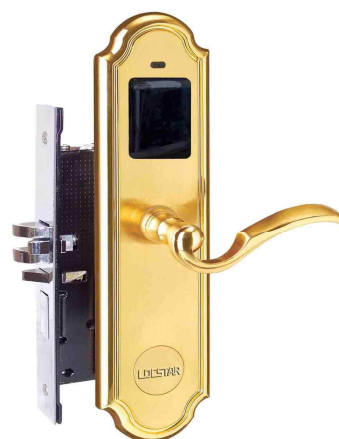

OFERTA NA ELEKTRONICZNE ZAMKI HOTELOWE**Idealne rozwiązanie dla Twojego Hotelu**

Zasada działania systemu na zamki elektroniczne opiera się na wykorzystaniu kart zbliżeniowych jako klucza. Odczyt karty odbywa się bezstykowo – poprzez zbliżenie karty do zamka na odległość od 2 do 10 cm. Wejścia do pomieszczeń mogą dokonać tylko te osoby, które są do tego upoważnione. Karty są trudne do skopiowania w odróżnieniu od typowego klucza mechanicznego, co daje wysoki stopień bezpieczeństwa.

Oferowany przez nas podstawowy zestaw zawiera:

8002-RF-BG

**10 zamków
wraz z montażem**

8001-RF-JJ

Oferowane przez nas zamki mogą mieć nowoczesny lub klasyczny design. Dzięki temu pozwala to nam zachować estetykę danego obiektu. Dostępne kolory obu zamków to satyna i złoty.