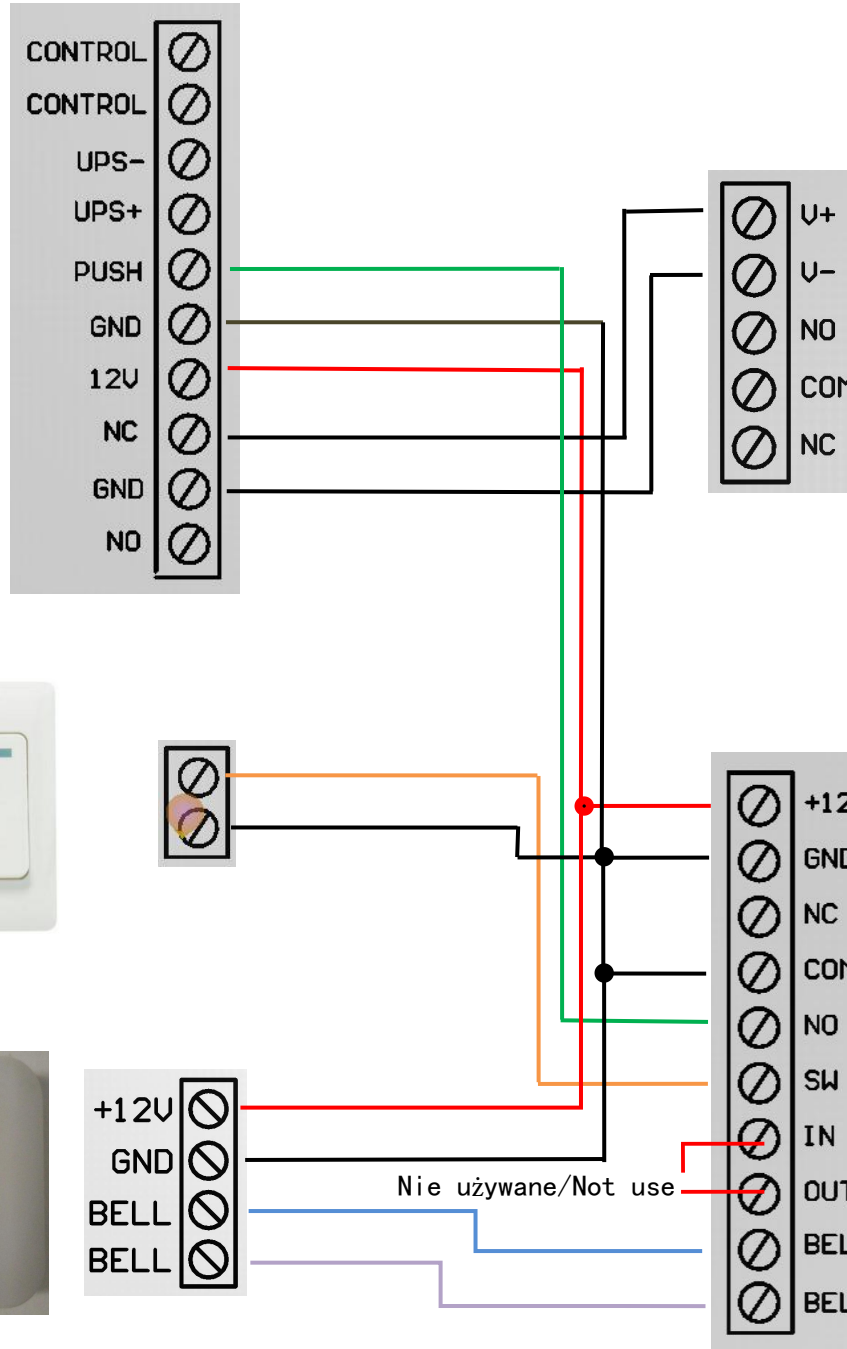

Zasilacz / Power Supply

220V

UPS

Przycisk wyjścia / Door exit button

Dzwonek / Door Bell

Zwora elektromagnetyczna lub elektrozaczep / Electromagnetic Lock or electric strike

vG-BLreader