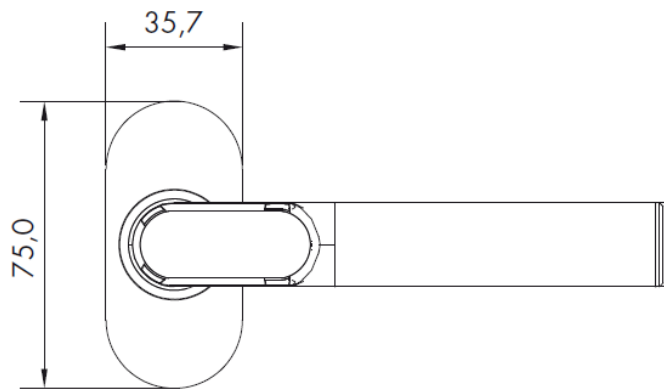

GLÓWNE CECHY PRODUKTU

- ⊕ Nowoczesny, minimalistyczny design ze stali nierdzewnej
- ⊕ Intuicyjna obsługa dzięki precyzyjnej sygnalizacji LED
- ⊕ Zarządzanie poprzez aplikację Bluetooth
- ⊕ Obsługa poprzez sieć radiową: offline lub online
- ⊕ Klamka działa na kartę Mifare Classic, Mifare DESfire 13,56MHz, Legic prime i advant 13,56MHz, EM/HITAG, 125 kHz, nadajnik radiowy 868MHz
- ⊕ Odpowiada wspólnym europejskim standardom zamków
- ⊕ Można użyć istniejących zamków
- ⊕ Możliwość wyboru różnych form uchwytów (forma L, forma U)
- ⊕ Klamka pasująca do wszystkich drzwi drewnianych, stalowych i aluminiowych z wąską lub szeroką ościeżnicą, z daszkiem większym niż 20 mm
- ⊕ Elektroniczna klamka pasująca do wszystkich drzwi o grubości od 30 mm do 110 mm