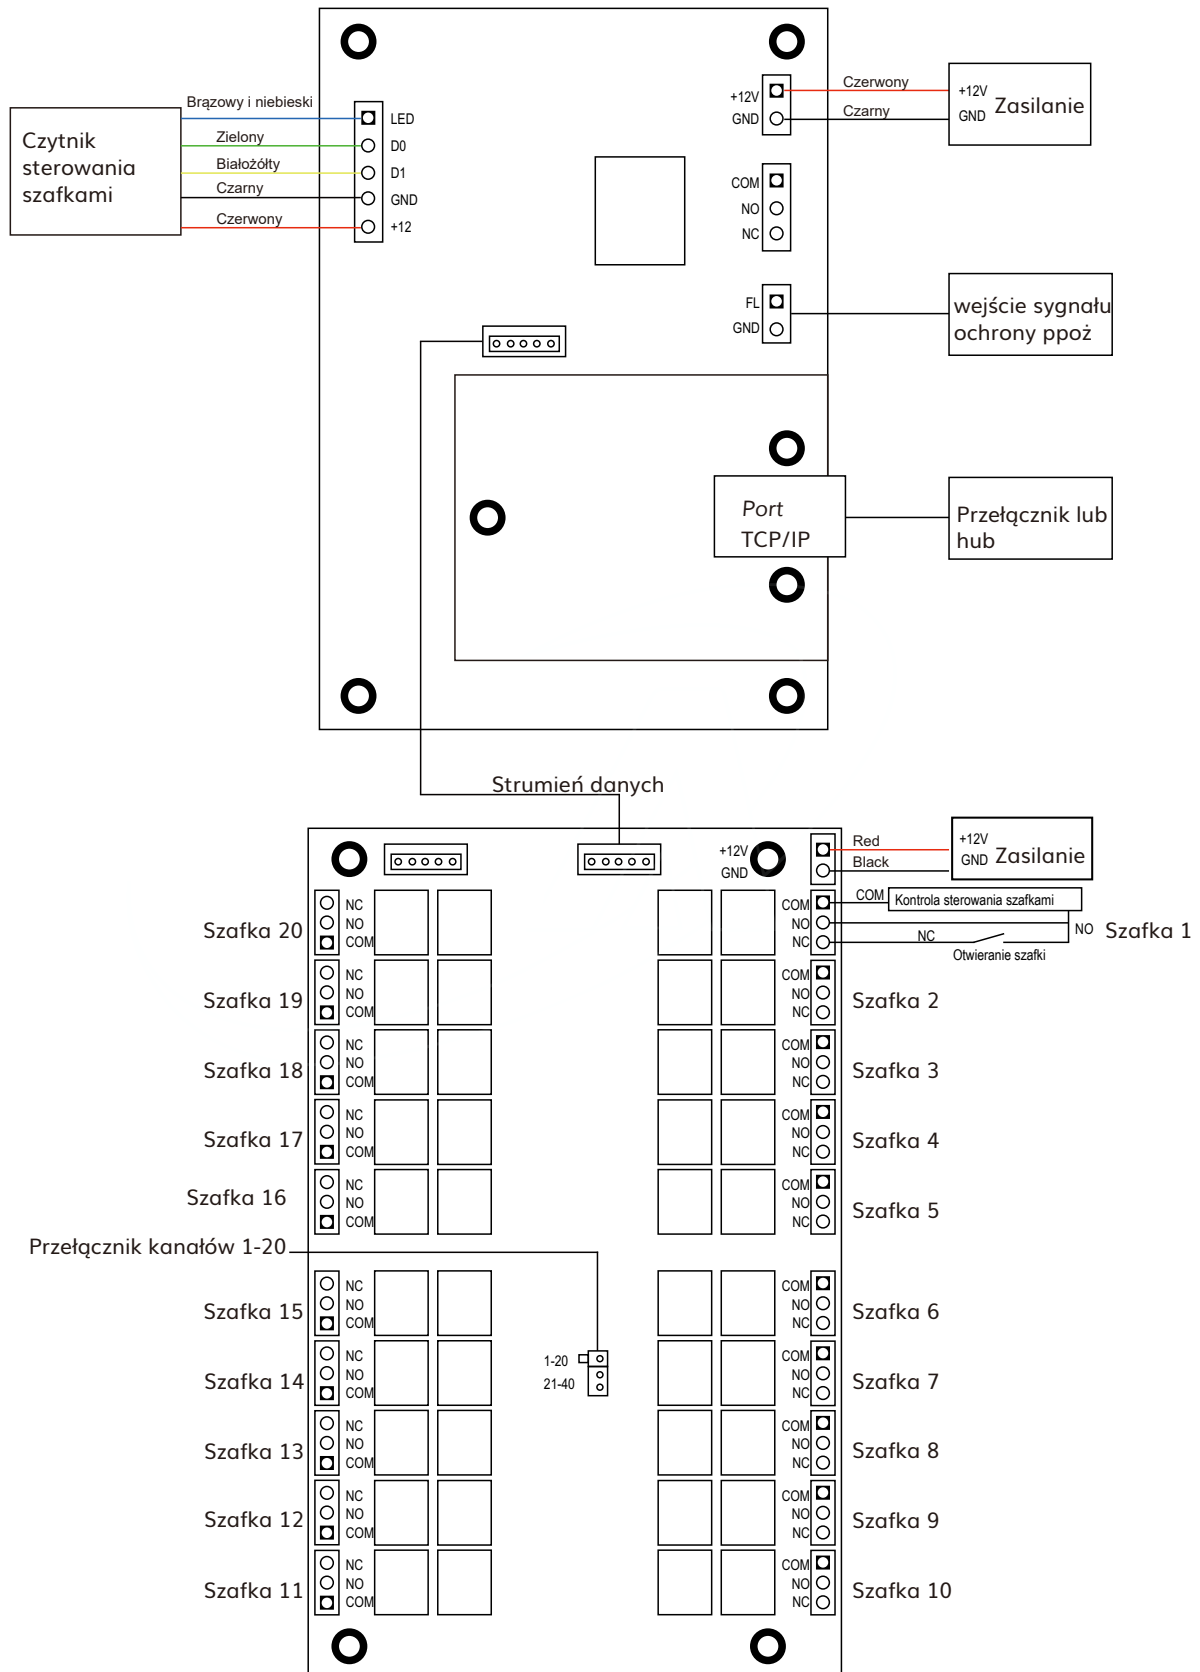

Schemat okablowania dla 20 zamków szafkowych