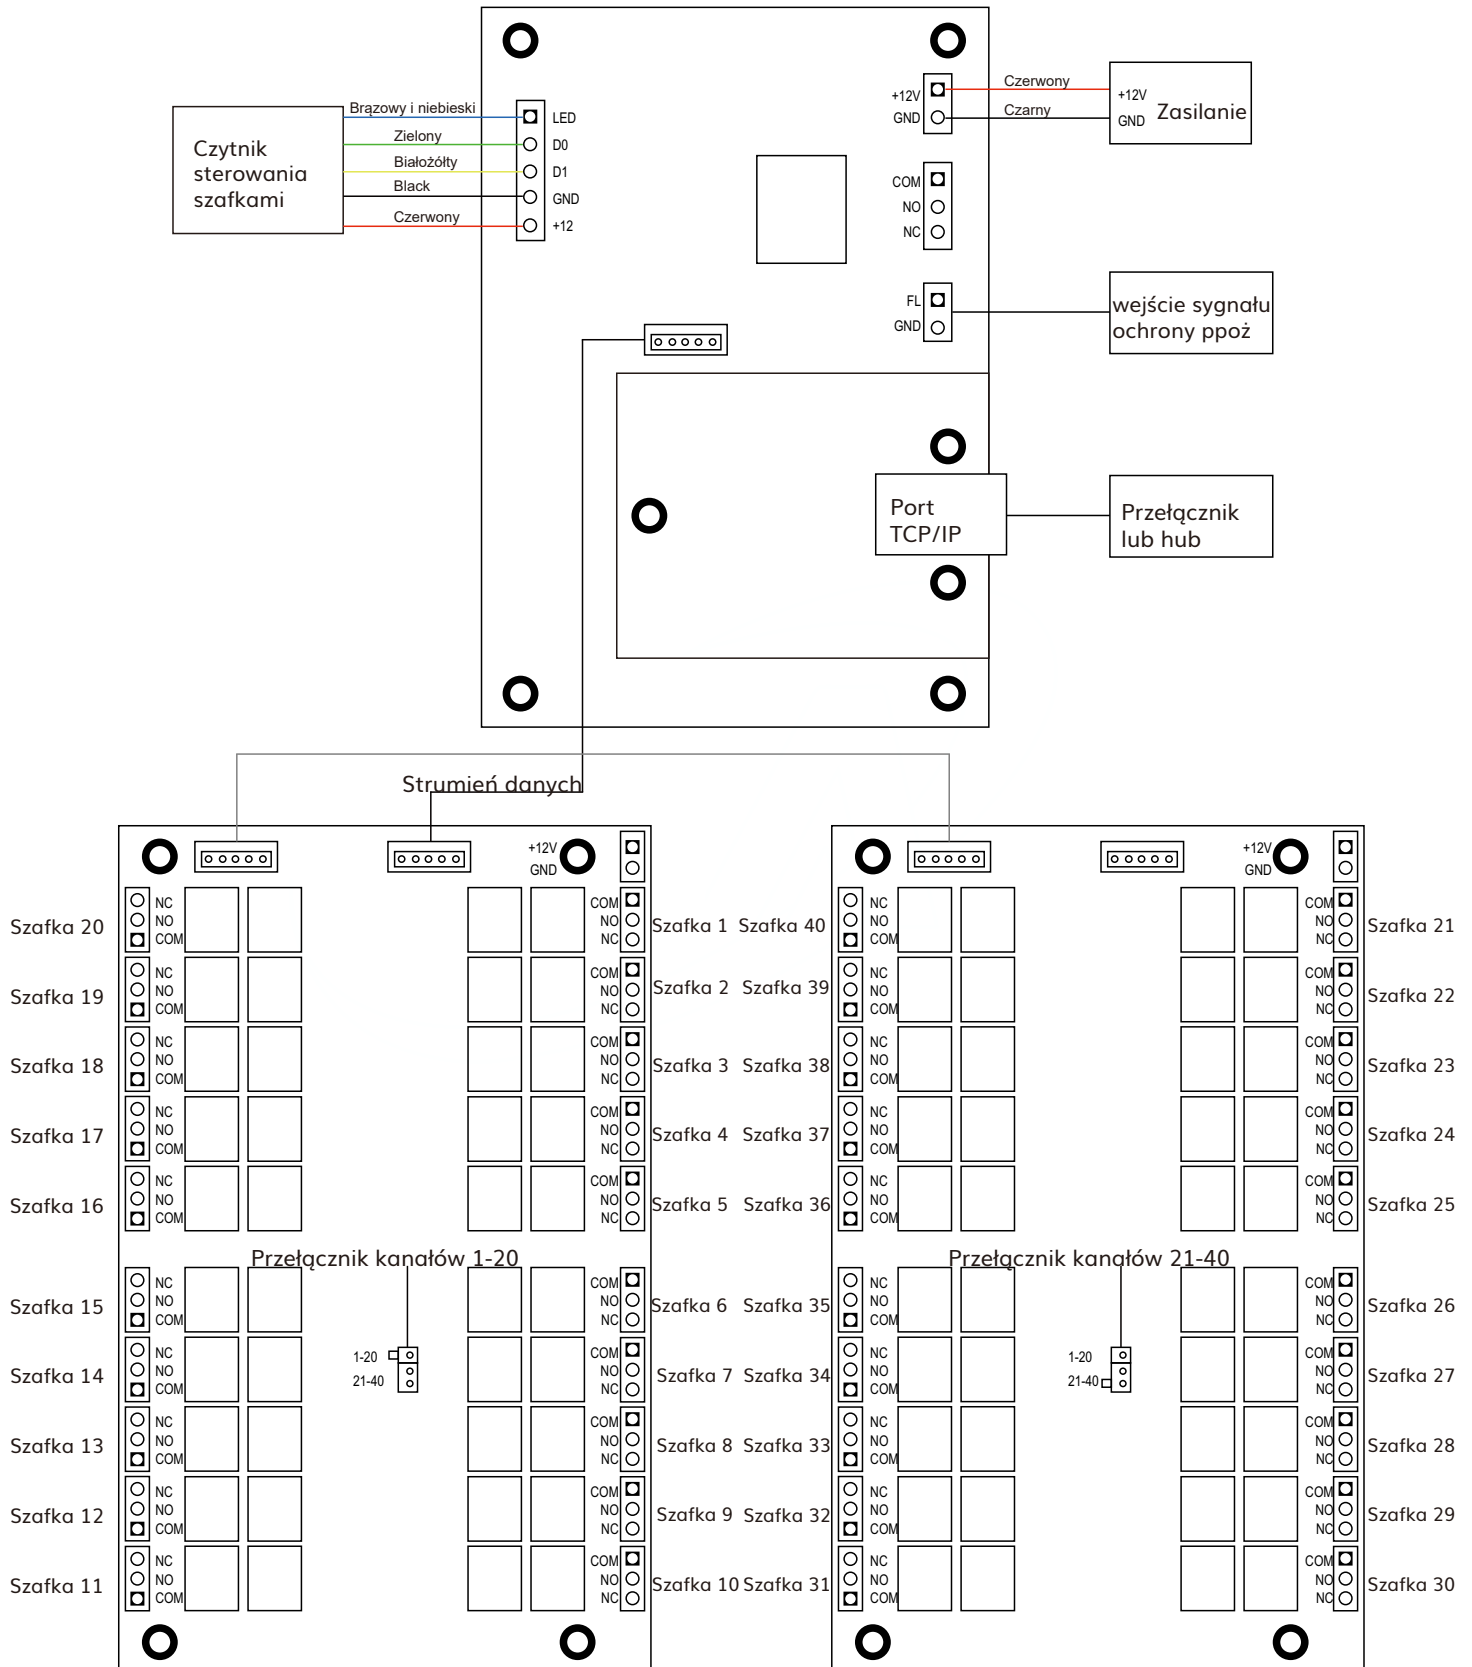

Schemat okablowania dla 40 zamków szafkowych

W celu uzyskania szczegółowych informacji
prosimy o kontakt: Tel.: +48 784 037 299

Fax: +48 61 624 85 38
www.wano.pl // biuro@wano.pl

WANO
solutions