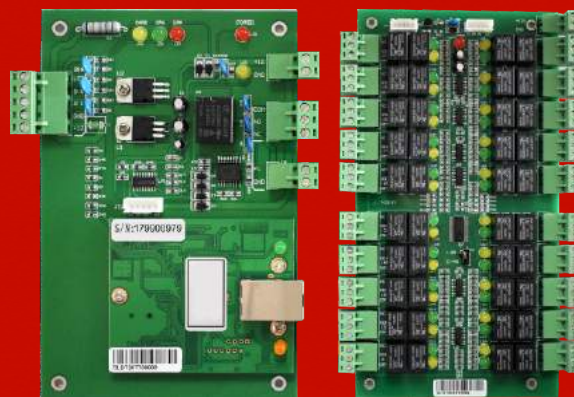

## Oprogramowanie V8.3 zarządzające kontrolą dostępu do szafek

Panel kontroli dostępu

ACB-20DT

ACB-DT20K

## Czym jest kontrola dostępu

Kontrola dostępu polega na zarządzaniu dostępem np. do biura czy magazynu. Jest to możliwe poprzez tworzenie różnego rodzaju grup z konkretnymi uprawnieniami lub stworzenia poziomów dostępu.

## Dane techniczne

<b>Model</b>	ACB20DT / ACB40DT
<b>Format wejściowy czytnika</b>	Wiegand 26 / 34bit (wszystkie czytniki kart z kompatybilnym protokołem, takie jak Motorola, HID, EM, Mifare one itp.)
<b>Liczba użytkowników</b>	20,000
<b>Liczba zdarzeń (offline)</b>	100,000
<b>Zasilanie</b>	12V DC 5A
<b>Komunikacja z komputerem</b>	Samodostosowujące się TCP / IP 10M / 100M
<b>Liczba obsługiwanych szafek</b>	20 lub 40 zależnie od posiadanej wersji kontrolera
<b>Wymiary</b>	164mm*106mm
<b>Waga netto</b>	0.3kg / 1kg (zależnie od wybranej opcji)