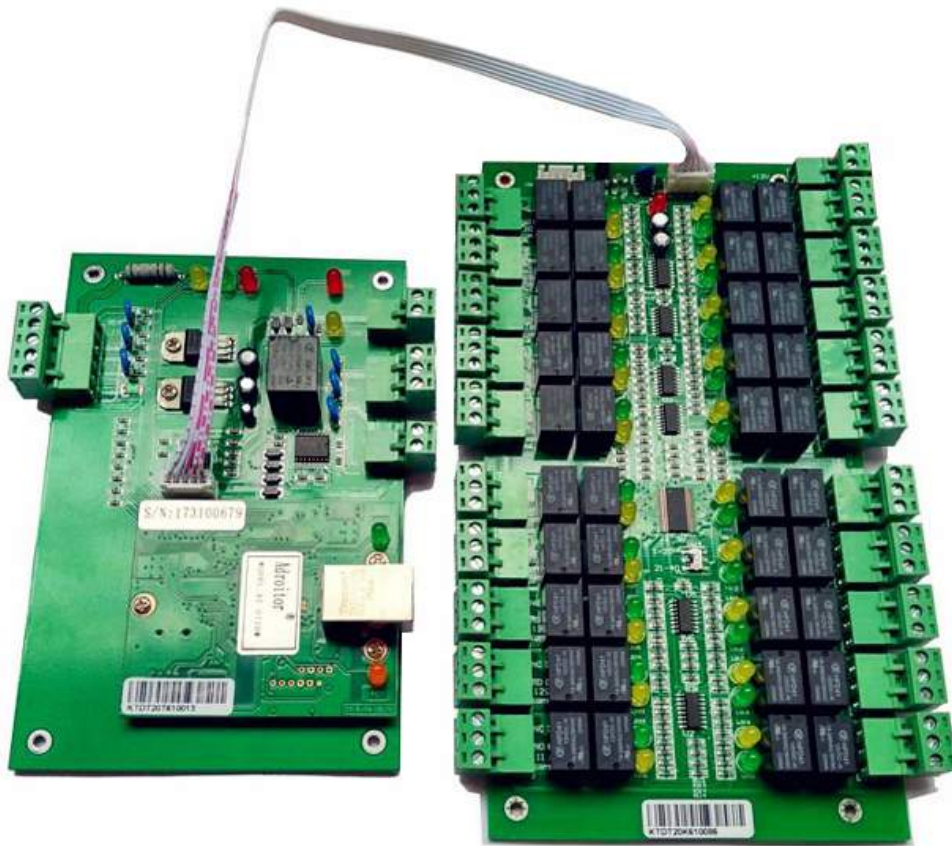

ACB-DT20 + ACB-DT20K