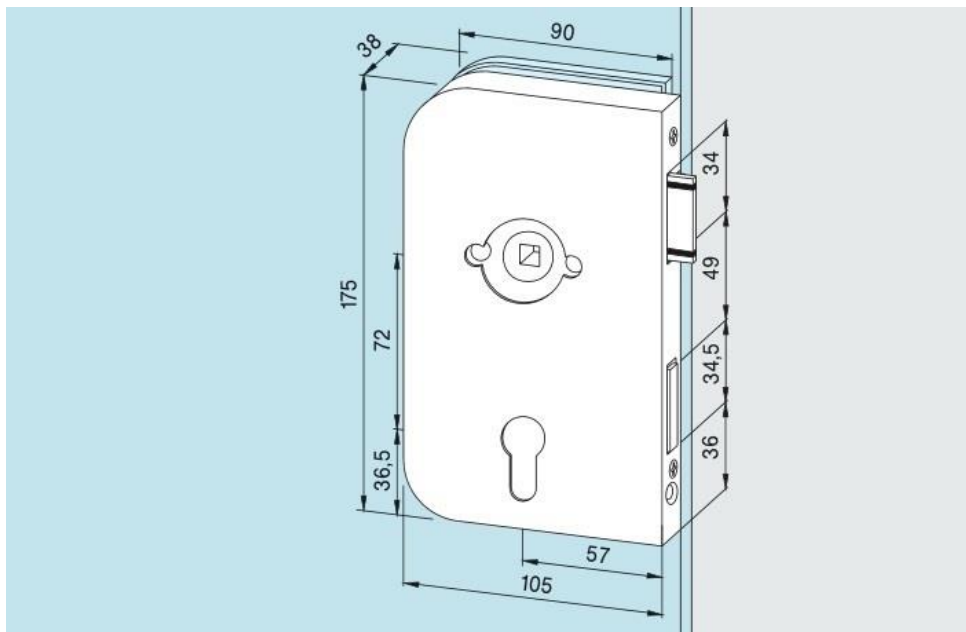

- ⊗ Klamka pasująca do wszystkich drzwi drewnianych, stalowych i aluminiowych z wąską lub szeroką ościeżnicą, z daszkiem większym niż 20 mm
- ⊗ Elektroniczna klamka pasująca do wszystkich drzwi o grubości od 30 mm do 110 mm
- ⊗ Nie wymaga okablowania
- ⊗ Dostępna wersja z Bluetooth® Low Energy
- ⊗ Certyfikowany na drzwi przeciwpożarowe i dymoszczelne zgodnie z normą DIN EN 1634
- ⊗ Certyfikowany do zamków do wyjść ewakuacyjnych zgodnie z normą DIN EN 179
- ⊗ Nadaje się do stosowania na szklanych drzwiach (okrągła rozeta)
- ⊗ Możliwość polekowania PVD w różnych wariantach kolorystycznych

ZESTAW ZAWIERA

- ⊗ Okucie do drzwi szklanych model JO
- ⊗ Zewnętrzna klamka CX2172 z czytnikiem zbliżeniowym i pojemnikiem na baterie - 1szt.
- ⊗ Wew. klamka mechaniczna
- ⊗ Rozeta okrągła z wybiciem na zamówienie
- ⊗ Bateria CR123A
- ⊗ Zestaw śrub
- ⊗ Trzpień – 7 | 8 mm – na zamówienie