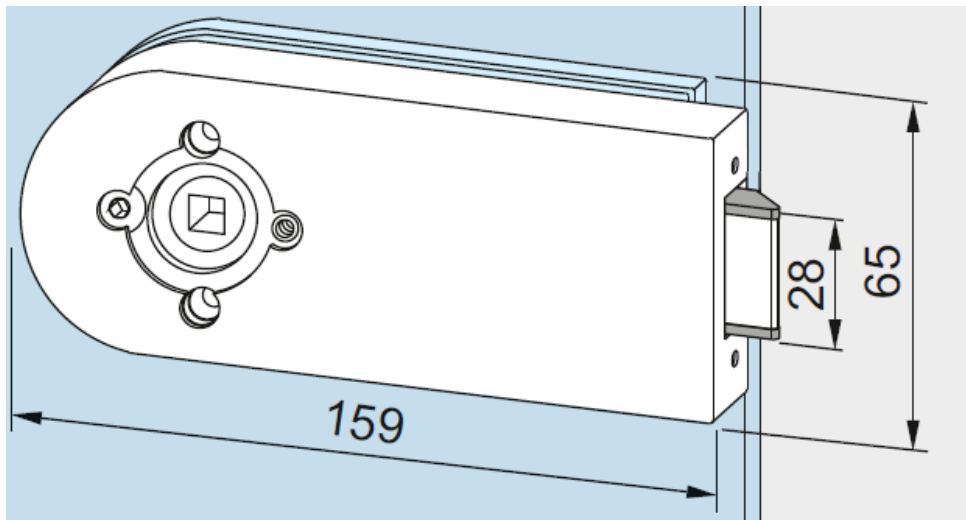

- ⊕ Możliwość wyboru różnych form uchwytów (forma L, forma U)
- ⊕ Klamka pasująca do wszystkich drzwi drewnianych, stalowych i aluminiowych z wąską lub szeroką ościeżnicą, z daszkiem większym niż 20 mm
- ⊕ Elektroniczna klamka pasująca do wszystkich drzwi o grubości od 30 mm do 110 mm
- ⊕ Nie wymaga okablowania
- ⊕ Dostępna wersja z Bluetooth® Low Energy
- ⊕ Certyfikowany na drzwi przeciwpożarowe i dymoszczelne zgodnie z normą DIN EN 1634
- ⊕ Certyfikowany do zamków do wyjść ewakuacyjnych zgodnie z normą DIN EN 179
- ⊕ Nadaje się do stosowania na szklanych drzwiach (okrągła rozeta)
- ⊕ Możliwość powlekania PVD w różnych wariantach kolorystycznych
- ⊕ Okucie jest dostępne również w kolorze czarnym

ZESTAW ZAWIERA

- ⊕ Okucie do drzwi szklanych model SR
- ⊕ Zewnętrzna klamka CX2172 z czytnikiem zbliżeniowym i pojemnikiem na baterie - 1szt.
- ⊕ Wew. klamka mechaniczna
- ⊕ Rozeta okrągła z wybiciem na zamówienie
- ⊕ Bateria CR123A
- ⊕ Zestaw śrub
- ⊕ Trzpień – 7 | 8 mm – na zamówienie