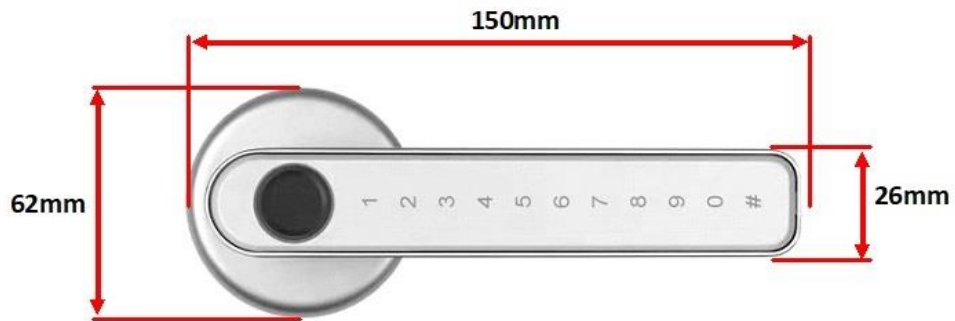

Zamek do drzwi szklanych

iH-GL-SR

ZAMEK DO DRZWI SZKLANYCH

iH-GL-SR to zamek elektroniczny do drzwi szklanych działający na kod PIN, aplikację TTlock, odcisk palca i klucz mechaniczny. Pasuje on do drzwi lewostronnych i prawo stronnych, zarówno wewnętrznych i zewnętrznych. Nie wymaga dodatkowego okablowania gdyż działa na baterie, a dzięki swojemu minimalistycznemu wyglądowi znakomicie dopasuje się do otoczenia.

GŁÓWNE CECHY PRODUKTU

- ⊗ Zamek jest przeznaczony do drzwi szklanych
- ⊗ Zarządzanie odbywa się poprzez kod PIN, aplikację TTlock, odcisk palca oraz klucz mechaniczny
- ⊗ Zastosowanie: biuro
- ⊗ Wykończenie ze stali nierdzewnej, PVC
- ⊗ Zamek w kolorze czarnym
- ⊗ Grubość drzwi: 6-10mm

ZESTAW ZAWIERA

- ⊗ Okucie do drzwi szklanych model SR
- ⊗ Klamka elektroniczna na kod PIN, aplikację TTlock, odcisk palca i klucz mechaniczny
- ⊗ Wew. klamka mechaniczna
- ⊗ Rozeta okrągła z wybiciem na zamówienie
- ⊗ Zestaw śrub
- ⊗ trzpień – 8mm