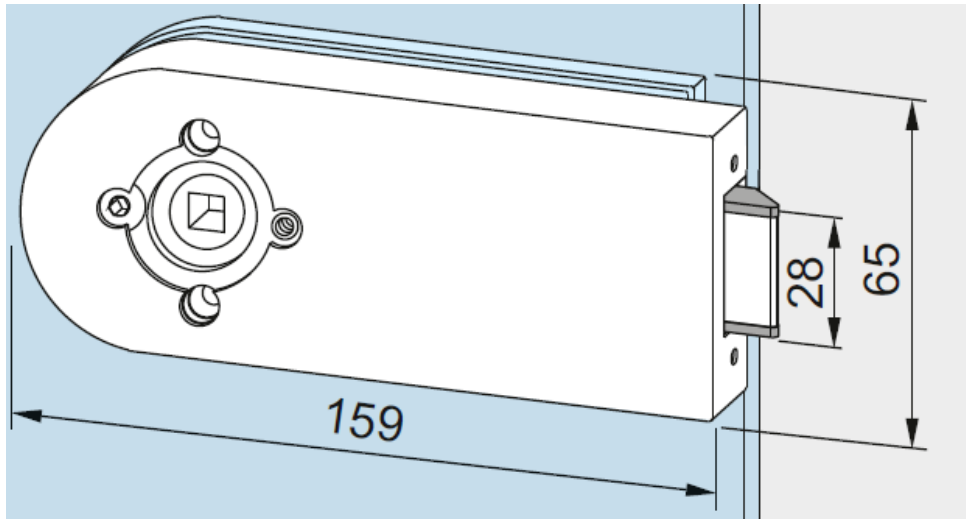

Zamek do drzwi szklanych

iH-GL-SR

ZAMEK DO DRZWI SZKLANYCH

iH-GL-SR to zamek elektroniczny do drzwi szklanych działający na kod PIN, aplikację TTlock, odcisk palca i klucz mechaniczny. Pasuje on do drzwi lewostronnych i prawo stronnych, zarówno wewnętrznych i zewnętrznych. Nie wymaga dodatkowego okablowania gdyż działa na baterie, a dzięki swojemu minimalistycznemu wyglądowi znakomicie dopasuje się do otoczenia.

GŁÓWNE CECHY PRODUKTU

- ⊗ Zamek jest przeznaczony do drzwi szklanych
- ⊗ Zarządzanie odbywa się poprzez kod PIN, aplikację TTlock, odcisk palca oraz klucz mechaniczny
- ⊗ Zastosowanie: biuro
- ⊗ Wykończenie ze stali nierdzewnej, PVC
- ⊗ Zamek w kolorze czarnym
- ⊗ Grubość drzwi: 6-10mm

ZESTAW ZAWIERA

- ⊗ Okucie do drzwi szklanych model SR
- ⊗ Klamka elektroniczna na kod PIN, aplikację TTlock, odcisk palca i klucz mechaniczny
- ⊗ Wew. klamka mechaniczna
- ⊗ Rozeta okrągła z wybiciem na zamówienie
- ⊗ Zestaw śrub
- ⊗ trzpień – 8mm