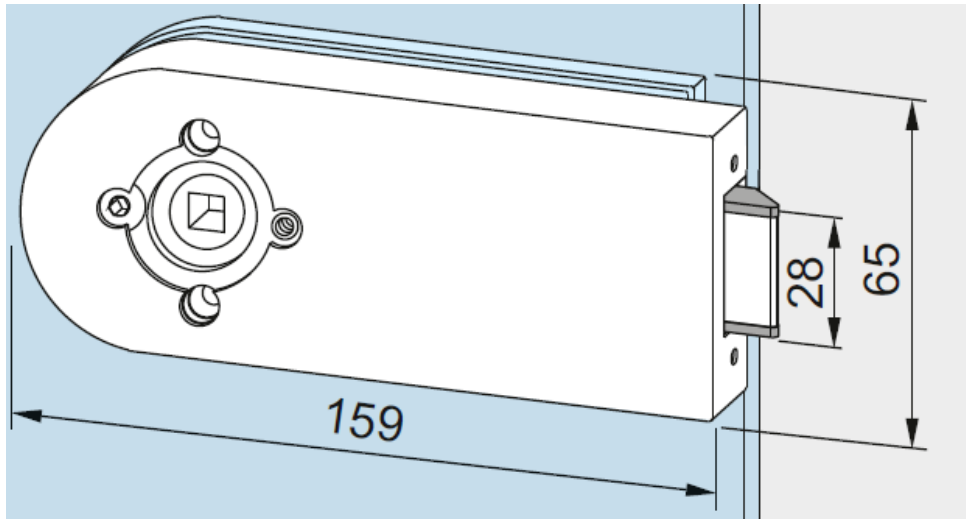

## ZESTAW ZAWIERA

- ⊗ Okucie do drzwi szklanych model SR
- ⊗ Klamka elektroniczna na kod PIN, aplikację TTlock, odcisk palca i klucz mechaniczny
- ⊗ Wew. klamka mechaniczna
- ⊗ Rozeta okrągła z wybiciem na zamówienie
- ⊗ Zestaw śrub
- ⊗ trzpień – 8mm