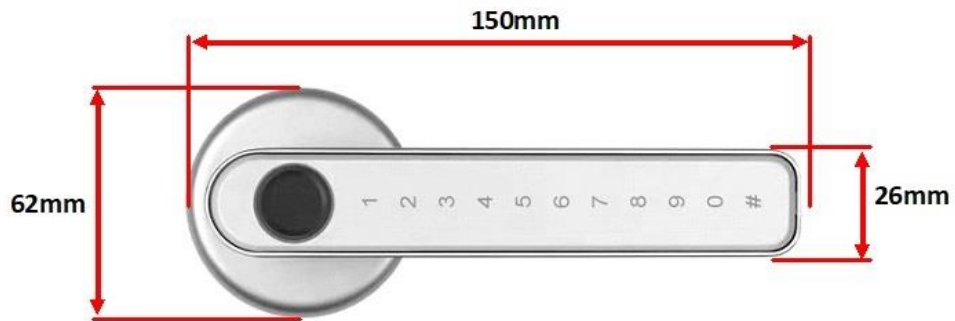

### iH-GL-SR-BLACK

#### ZAMEK DO DRZWI SZKLANYCH

iH-GL-SR-BLACK to zamek elektroniczny do drzwi szklanych działający na kod PIN, aplikację TTlock, odcisk palca i klucz mechaniczny. Pasuje on do drzwi lewostronnych i prawostronnych, zarówno wewnętrznych i zewnętrznych. Nie wymaga dodatkowego okablowania gdyż działa na baterie, a dzięki swojemu minimalistycznemu wyglądowi znakomicie dopasuje się do otoczenia.

#### GŁÓWNE CECHY PRODUKTU

- ⊕ Zamek jest przeznaczony do drzwi szklanych
- ⊕ Zarządzanie odbywa się poprzez kod PIN, aplikację TTlock, odcisk palca oraz klucz mechaniczny
- ⊕ Zastosowanie: biuro
- ⊕ Wykończenie ze stali nierdzewnej, PVC
- ⊕ Zamek w kolorze czarnym
- ⊕ Grubość drzwi: 6-10mm

## ZESTAW ZAWIERA

- ⊗ Okucie do drzwi szklanych model SR
- ⊗ Klamka elektroniczna na kod PIN, aplikację TTlock, odcisk palca i klucz mechaniczny
- ⊗ Wew. klamka mechaniczna
- ⊗ Rozeta okrągła z wybiciem na zamówienie
- ⊗ Zestaw śrub
- ⊗ trzpień – 8mm