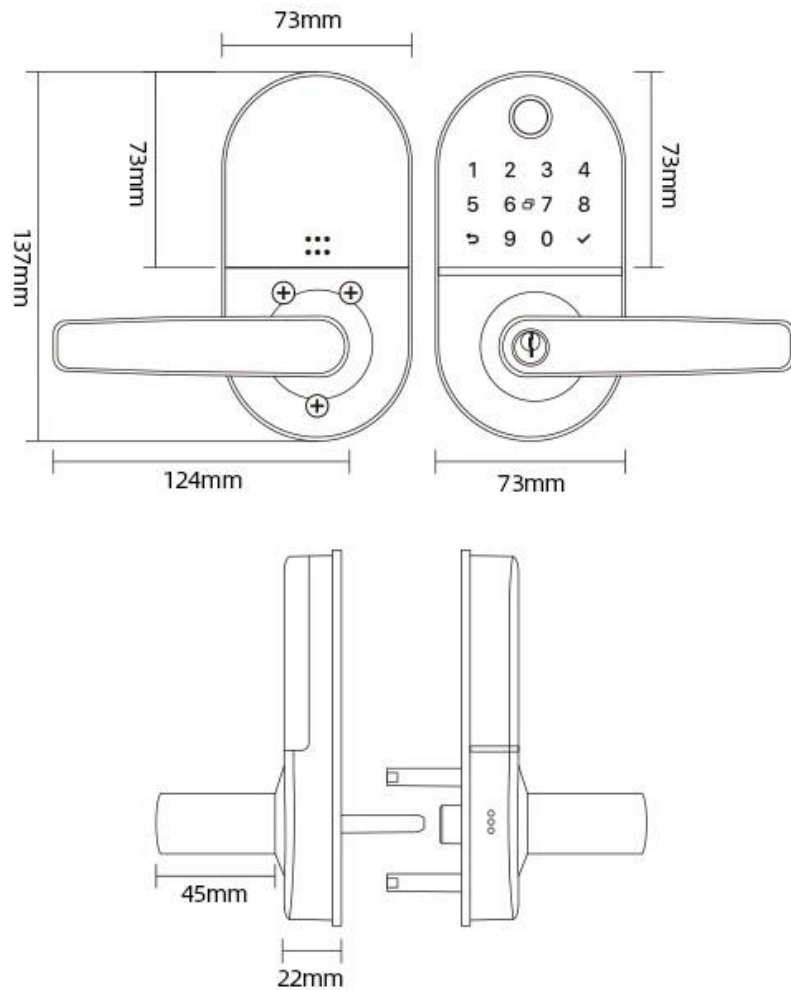

## DANE TECHNICZNE

Model	vG-BL2 mini
Kolor	czarny / srebrny
Materiał	stop aluminium i PVC
Metody otwierania	BLE / WiFi / odcisk palca / karta / PIN / klucz
System	TTLock / Tuya
Zasilanie	6V (4 × AA)
Żywotność baterii	do 12 miesięcy
Awaryjne zasilanie	USB
Czytnik linii papilarnych	FPC
Typ kart	MIFARE 13.56 MHz
Pojemność użytkowników	odcisk: 200 / PIN: 150 / karta: 200
Grubość drzwi	35–65 mm
Typ drzwi	drewniane / stalowe / kompozytowe 5050 / 6050 / 3585 / 4585 / 6085 / 6072 / 5572 / latch 60/70
Obsługiwane zamki	60/70
Wymiary	137 × 73 × 22 mm
Temperatura pracy	-25°C ~ +60°C
Wilgotność pracy	0–90%
Certyfikaty	CE, FCC, RoHS
Trwałość	250 000 cykli
Sieć	BLE / WiFi / Zigbee (Tuya)
Sterowanie głosowe	Google Assistant / Amazon Alexa
Zastosowanie	apartamenty, biura, Airbnb
Gwarancja	2 lata