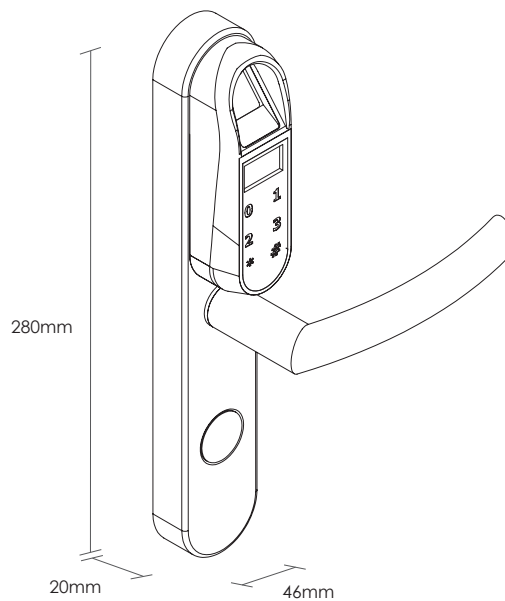

### Opções de puxadores / Opciones de manilla / Door handles options

A

B

C

D

ESPECIFICAÇÕES SEM/ ESPECIFICACIONES SIN/ SPECIFICATIONS **WITHOUT SOFTWARE**

 Robusto Robusto Robust	 Tempo aberto: 7s Tiempo abierto: 7s Open time: 7s	 Consumo estático: 20µA Consumo estático: 20µA Static consumption: 20µA
 Aço Inoxidável Acero Inoxidable Stainless Steel	 Abertura de emergência: Chave Mecânica Apertura de emergencia: Llave Mecánica Emergency opening: Mechanical key	 Informação Bateria Baixa Información de Batería Baja Low Battery Warning
 Memória Memoria Memory	 Modo Não Incomodar El modo No Molestar Do Not Disturb Mode	 DC 6V (4 Pilhas AAA) DC 6V (4 Pilas AAA) DC 6V (4 AAA Batteries)
 Teclado Digital Digital Keyboard	 Proteção IP55 Protección IP55 Protection IP55	 Consumo em funcionamento: 350mA Consumo en funcionamiento: 350mA Operating consumption: 350mA
 Certificações: CE Certificaciones: CE Certifications: CE	 Peso: 2.2 Kg Peso: 2.2 Kg Weight: 2.2 Kg	 Humidade: <98% Humedad: <98% Humidity: <98%
 LED: Azul LED: Azul LED: Blue	 Cilindro de perfil Europeu Cilindro de perfil Europeo European profile cylinder	 Temperatura de funcionamento: -30°C ~ +65°C Temperatura de funcionamiento: -30°C ~ +65°C Work temperature: -30°C ~ +65°C
 Gravação de Registos: 250 Grabación de Registros: 250 Recording Registries: 250	 Espessura da porta: >28 mm Espesor de la puerta: >28mm Door thickness: >28mm	 Temperatura de armazenamento: -30°C ~ +65°C Temperatura de almacenamiento: -30°C ~ +65°C Storage temperature: -30°C ~ +65°C
 120 utilizadores 120 usuarios 120 users	 Reset por botão Reset por botón Reset by button	 Master User