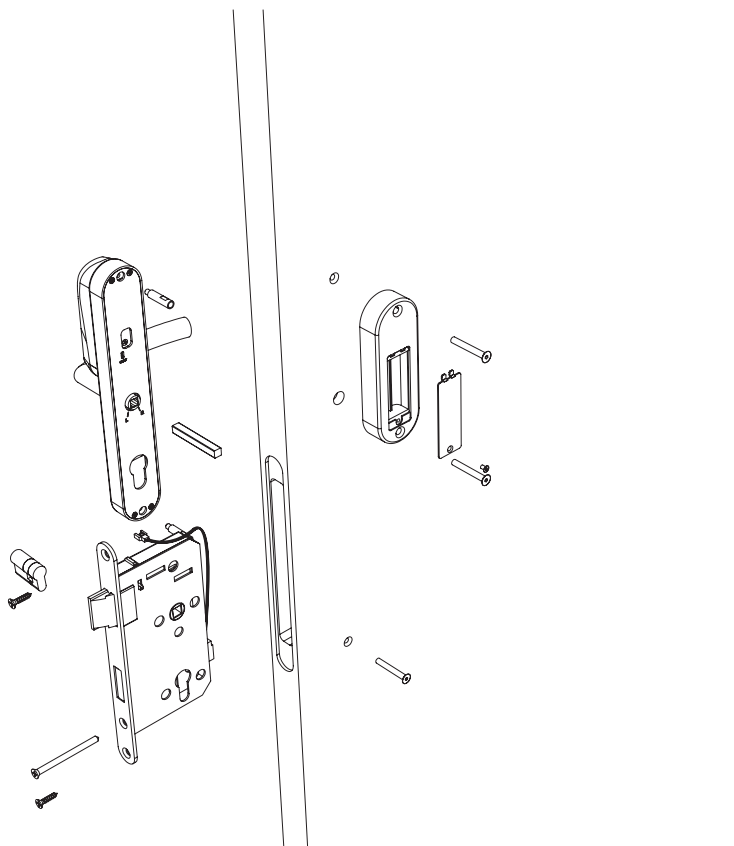

### Opções de puxadores / Opciones de manilla / Door handles options

A

B

C

D

ESPECIFICAÇÕES SEM/ ESPECIFICACIONES SIN/ SPECIFICATIONS **WITHOUT SOFTWARE**

 Robusto Robusto Robust	 Tempo aberto: 7s Tiempo abierto: 7s Open time: 7s	 Consumo estático: 20µA Consumo estático: 20µA Static consumption: 20µA
 Aço Inoxidável Acero Inoxidable Stainless Steel	 Abertura de emergência: Chave Mecânica Apertura de emergencia: Llave Mecánica Emergency opening: Mechanical key	 Informação Bateria Baixa Información de Batería Baja Low Battery Warning
 Memória Memoria Memory	 Modo Não Incomodar El modo No Molestar Do Not Disturb Mode	 DC 6V (4 Pilhas AAA) DC 6V (4 Pilas AAA) DC 6V (4 AAA Batteries)
 Teclado Digital Digital Keyboard	 Proteção IP55 Protección IP55 Protection IP55	 Consumo em funcionamento: 350mA Consumo en funcionamiento: 350mA Operating consumption: 350mA
 Certificações: CE Certificaciones: CE Certifications: CE	 Peso: 2.2 Kg Peso: 2.2 Kg Weight: 2.2 Kg	 Humidade: <98% Humedad: <98% Humidity: <98%
 LED: Azul LED: Azul LED: Blue	 Cilindro de perfil Europeu Cilindro de perfil Europeo European profile cylinder	 Temperatura de funcionamento: -30°C ~ +65°C Temperatura de funcionamiento: -30°C ~ +65°C Work temperature: -30°C ~ +65°C
 Gravação de Registos: 250 Grabación de Registros: 250 Recording Registries: 250	 Espessura da porta: >28 mm Espesor de la puerta: >28mm Door thickness: >28mm	 Temperatura de armazenamento: -30°C ~ +65°C Temperatura de almacenamiento: -30°C ~ +65°C Storage temperature: -30°C ~ +65°C
 120 utilizadores 120 usuarios 120 users	 Reset por botão Reset por botón Reset by button	 Master User