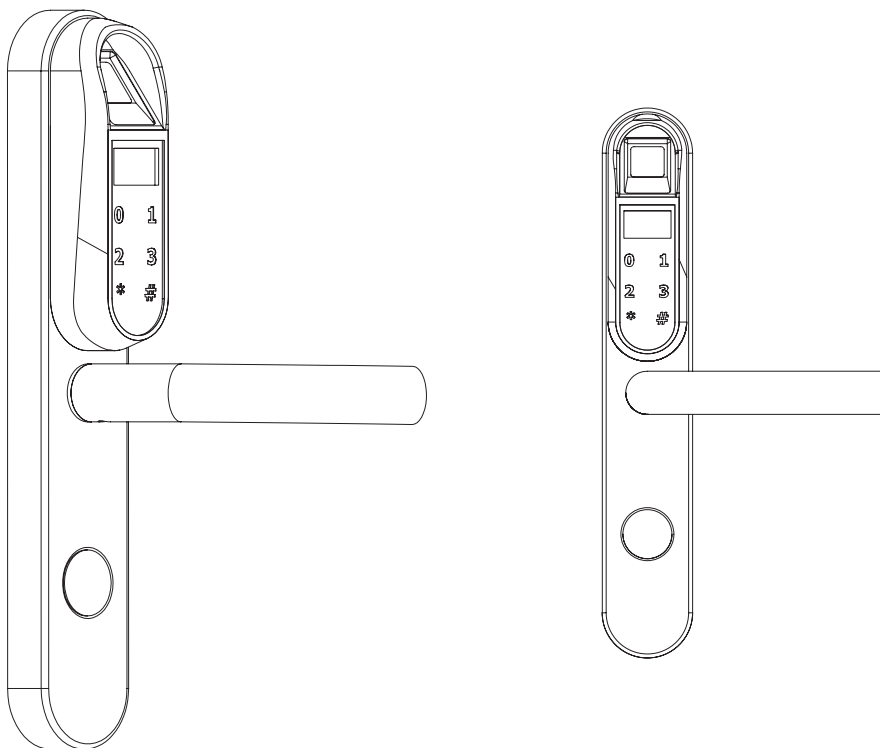

### Opções de puxadores / Opciones de manilla / Door handles options

A

B

C

D

ESPECIFICAÇÕES SEM/ ESPECIFICACIONES SIN/ SPECIFICATIONS **WITHOUT SOFTWARE**

 Robusto Robusto Robust	 Tempo aberto: 7s Tiempo abierto: 7s Open time: 7s	 Consumo estático: 20µA Consumo estático: 20µA Static consumption: 20µA
 Aço Inoxidável Acero Inoxidable Stainless Steel	 Abertura de emergência: Chave Mecânica Apertura de emergencia: Llave Mecánica Emergency opening: Mechanical key	 Informação Bateria Baixa Información de Batería Baja Low Battery Warning
 Memória Memoria Memory	 Modo Não Incomodar El modo No Molestar Do Not Disturb Mode	 DC 6V (4 Pilhas AAA) DC 6V (4 Pilas AAA) DC 6V (4 AAA Batteries)
 Teclado Digital Digital Keyboard	 Proteção IP55 Protección IP55 Protection IP55	 Consumo em funcionamento: 350mA Consumo en funcionamiento: 350mA Operating consumption: 350mA
 Certificações: CE Certificaciones: CE Certifications: CE	 Peso: 2.2 Kg Peso: 2.2 Kg Weight: 2.2 Kg	 Humidade: <98% Humedad: <98% Humidity: <98%
 LED: Azul LED: Azul LED: Blue	 Cilindro de perfil Europeu Cilindro de perfil Europeo European profile cylinder	 Temperatura de funcionamento: -30°C ~ +65°C Temperatura de funcionamiento: -30°C ~ +65°C Work temperature: -30°C ~ +65°C
 Gravação de Registos: 250 Grabación de Registros: 250 Recording Registries: 250	 Espessura da porta: >28 mm Espesor de la puerta: >28mm Door thickness: >28mm	 Temperatura de armazenamento: -30°C ~ +65°C Temperatura de almacenamiento: -30°C ~ +65°C Storage temperature: -30°C ~ +65°C
 120 utilizadores 120 usuarios 120 users	 Reset por botão Reset por botón Reset by button	 Master User